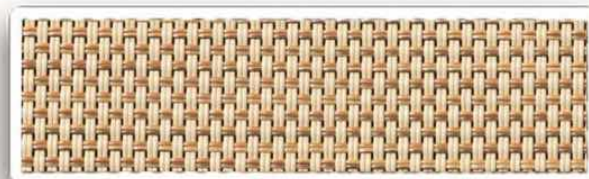

## DREAMWEAVE

VISI4009-118 Almond Brown

VISI4005-118 White

VISI4011-126 Cashmere Elite

VISI4001-126 Galaxy

VISI4003-126 Bermuda

VISI4007-118 Quartz

VISI4002-118 Platinum

VISI4010-126 Carmel Tweed

VISI4004-118 Pewter

VISI4008-126 Pistaccio

VISI4012-126 Cosmo

VISI4013-126 Mocha

VISI4014-126 Honey Beige

VISI4006-126 Tobacco

All products made in USA.