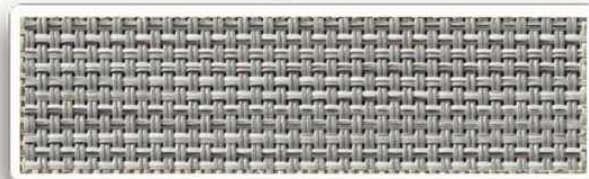

## DREAMWEAVE

VISI4009-118 Almond Brown

VISI4005-118 White

VISI4011-126 Cashmere Elite

VISI4001-126 Galaxy

VISI4003-126 Bermuda

VISI4007-118 Quartz

VISI4002-118 Platinum

VISI4010-126 Carmel Tweed

VISI4004-118 Pewter

VISI4008-126 Pistaccio

VISI4012-126 Cosmo

VISI4013-126 Mocha

VISI4014-126 Honey Beige

VISI4006-126 Tobacco

All products made in USA.