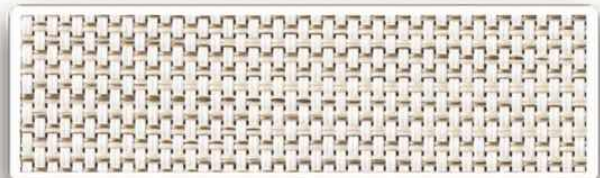

## DREAMWEAVE

VISI4009-118 Almond Brown

VISI4005-118 White

VISI4011-126 Cashmere Elite

VISI4001-126 Galaxy

VISI4003-126 Bermuda

VISI4007-118 Quartz

VISI4002-118 Platinum

VISI4010-126 Carmel Tweed

VISI4004-118 Pewter

VISI4008-126 Pistaccio

VISI4012-126 Cosmo

VISI4013-126 Mocha

VISI4014-126 Honey Beige

VISI4006-126 Tobacco

All products made in USA.